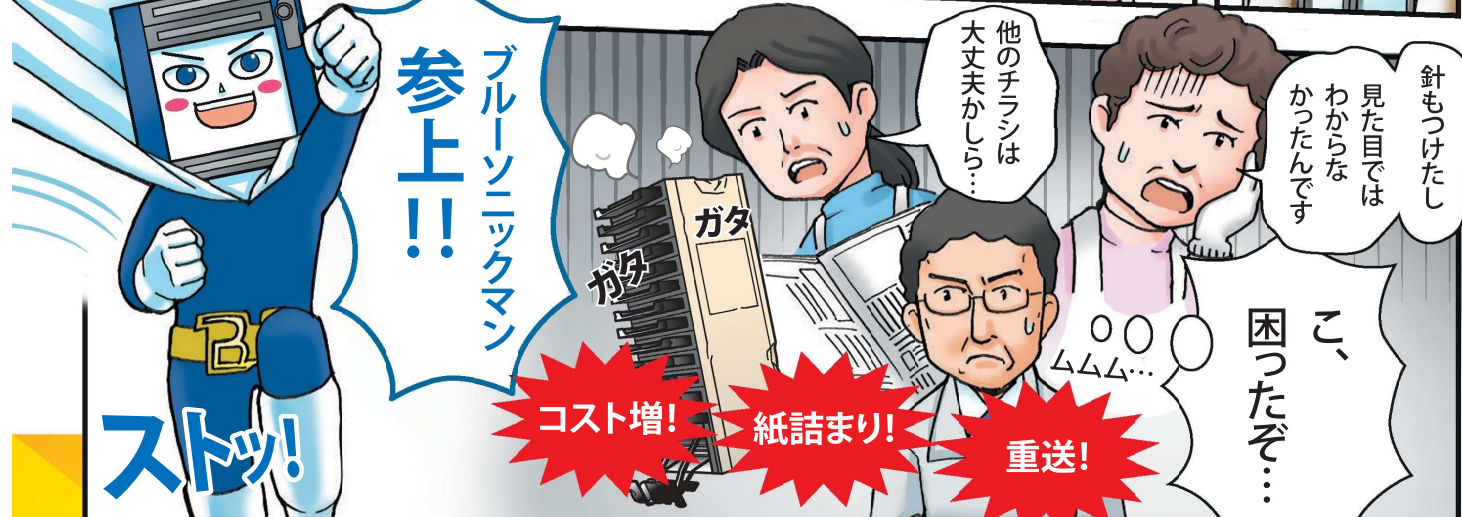

Blue Sonic!!

ブルーソニック

業界初 重送検知システム搭載コレクター

KNSシート（オプション）で
更に重送防止力UP!

光沢紙など

上質紙

コート紙

様々な紙質に
合わせて

適切な圧力を
調節できる

重送時には自動で
稼働を停止して、

万が一の重送を
決して逃さない

重送検知
システム!!

捌き圧
ダイヤル!!

ブルーニックマンは、『重送』の恐怖から人々を救うために戦い続けるのだった...

川上機工株式会社

<http://www.kawakami-kk.co.jp>